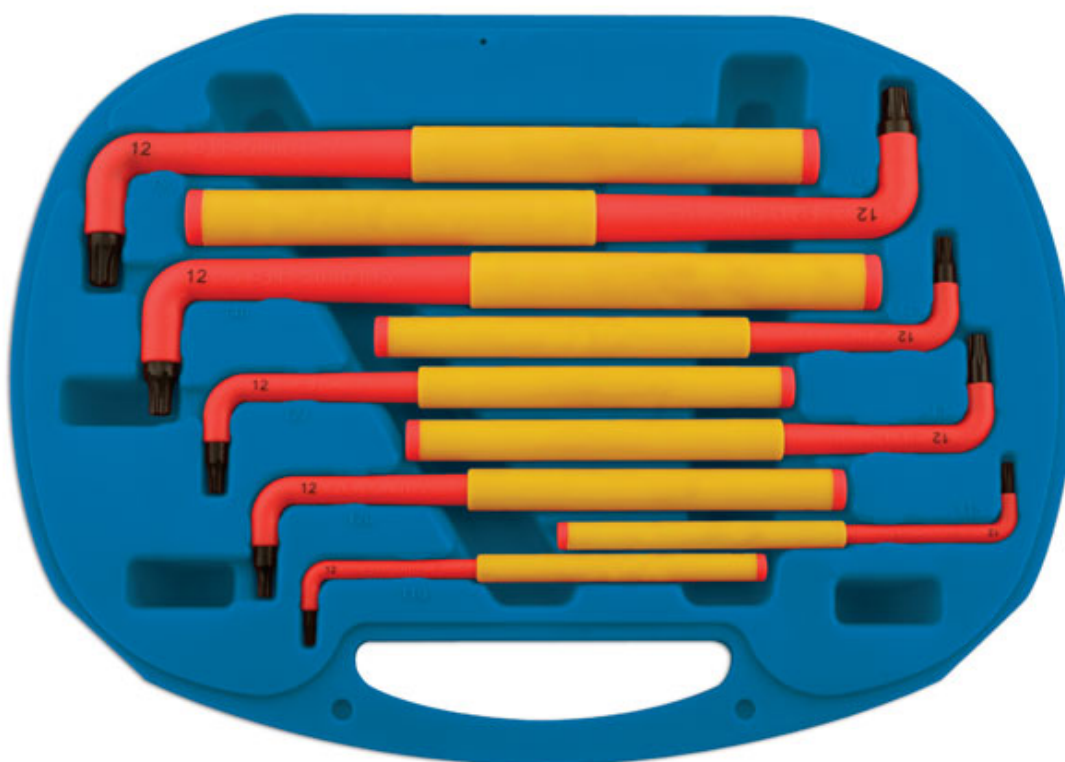

VDE-Torx-Schlüssel-Set - Extra Lang

Extra long set of insulated Star* keys T10 to T50, with VDE certified protection to IEC60900 standard, for live working up to 1000V AC or 1500V DC.

Additional Information

- VDE-Torx-Schlüssel-Set - Extra Lang
- Größen: T10/T15/T20/T25/T27/T30/T40/T45/T50
- Hergestellt aus S2-Stahl für erhöhte Stabilität
- Getestet und zertifiziert nach VDE auf 1000 Volt
- Ideal zur Verwendung mit Elektro- und Hybrid-Fahrzeugen